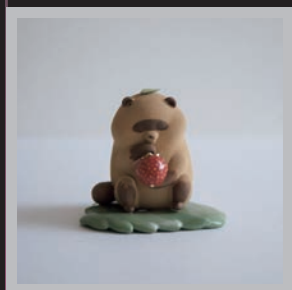

塩田千種

※都合により掲載作品が出品できない場合がございますので予めご了承ください。

Matsuzakaya
松坂屋・上野店

電話(03)3832-1111 〒110-8503 東京都台東区上野3-29-5 【営業時間】10時→20時