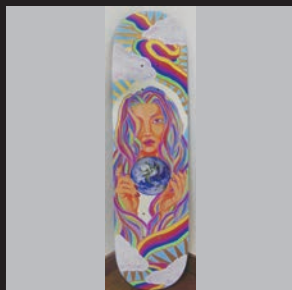

大島 利佳「たゆたう宴」  
アクリル絵具、岩絵具、  
水干、箔、和紙 F4号(楕円)  
128,150円(税込)

林 和輝「楽街」  
日本画 F4号  
66,000円(税込)

中島 淳志「ニケ」  
水墨画、墨、画宣紙  
45.5×38cm  
105,600円(税込)

大沢愛 Mana Osawa  
「Fabulous Anemone with flower vase」  
アクリル絵具、コラーージュ、カンヴァス  
M15号 185,000円(税込)

桑野美紗「大地の花」  
ストリングアート、シナランパー板、  
ステンレス釘 45×45cm  
110,000円(税込)

池口友理「スーパーの絵」  
アクリル絵具の具、MDFの板、  
接着剤 30×30×18cm  
38,500円(税込)

出品予定作家 (50音順)池口友理/いろはあやの/上淵 翔/内田 恵/内田 亘/大沢愛 Mana Osawa/大島 利佳/大橋 由香/オギハラ フウカ/亀下 渚/川口 麻里亜  
北奥美帆/北嶋 勇佑/桑野美紗/佐々木 茜/柴トラ夏子/杉野 郁/関根 貴之/高久 梓/高津 ゆい/高橋 祐次/竹田 涼乃/寺倉 京古/中島 淳志/長瀬萬純  
中村勇太/新家 未来/西川 果歩/林 和輝/ヒョーゴコーイチ/フジカクホ/間瀬 由加里/松下 大一/柳田 真理/山崎 和樹/山下 千里